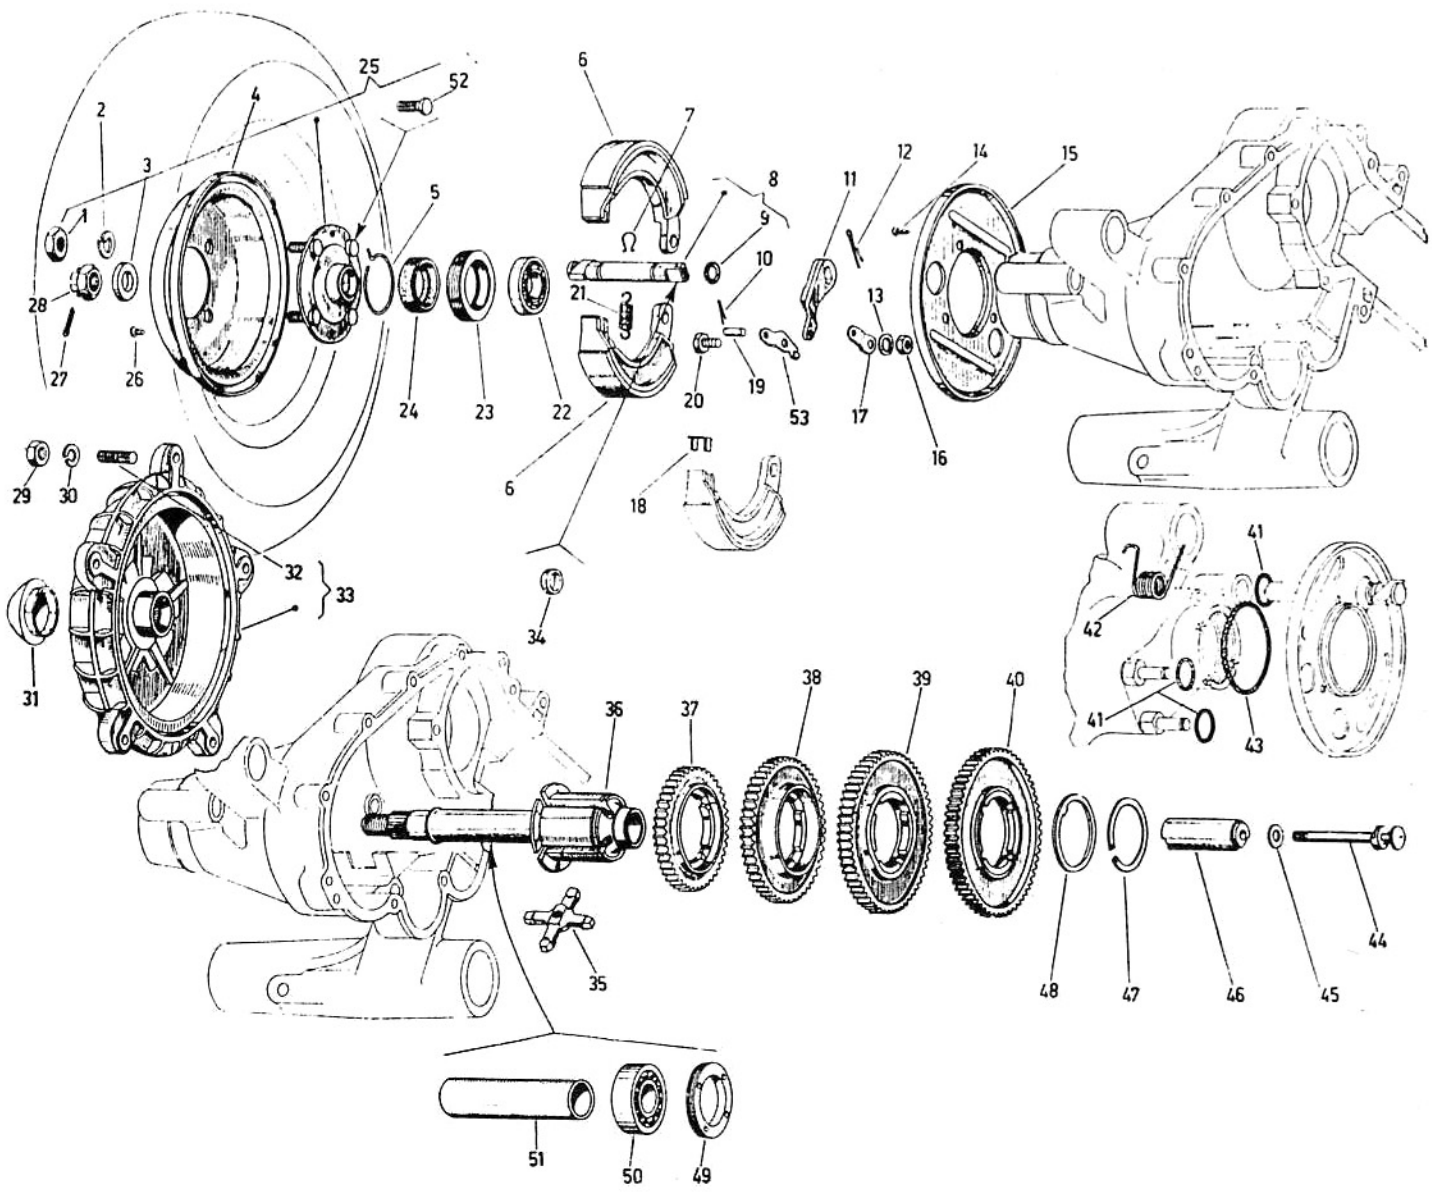

Mod. VL1 - VL2 - VL3
VB1 - VGL1 - VBA - VBB
VGLA - VGLB - VLA 1

Gear group - Rear wheel hub
Engranajes cambio - Brida rueda trasera