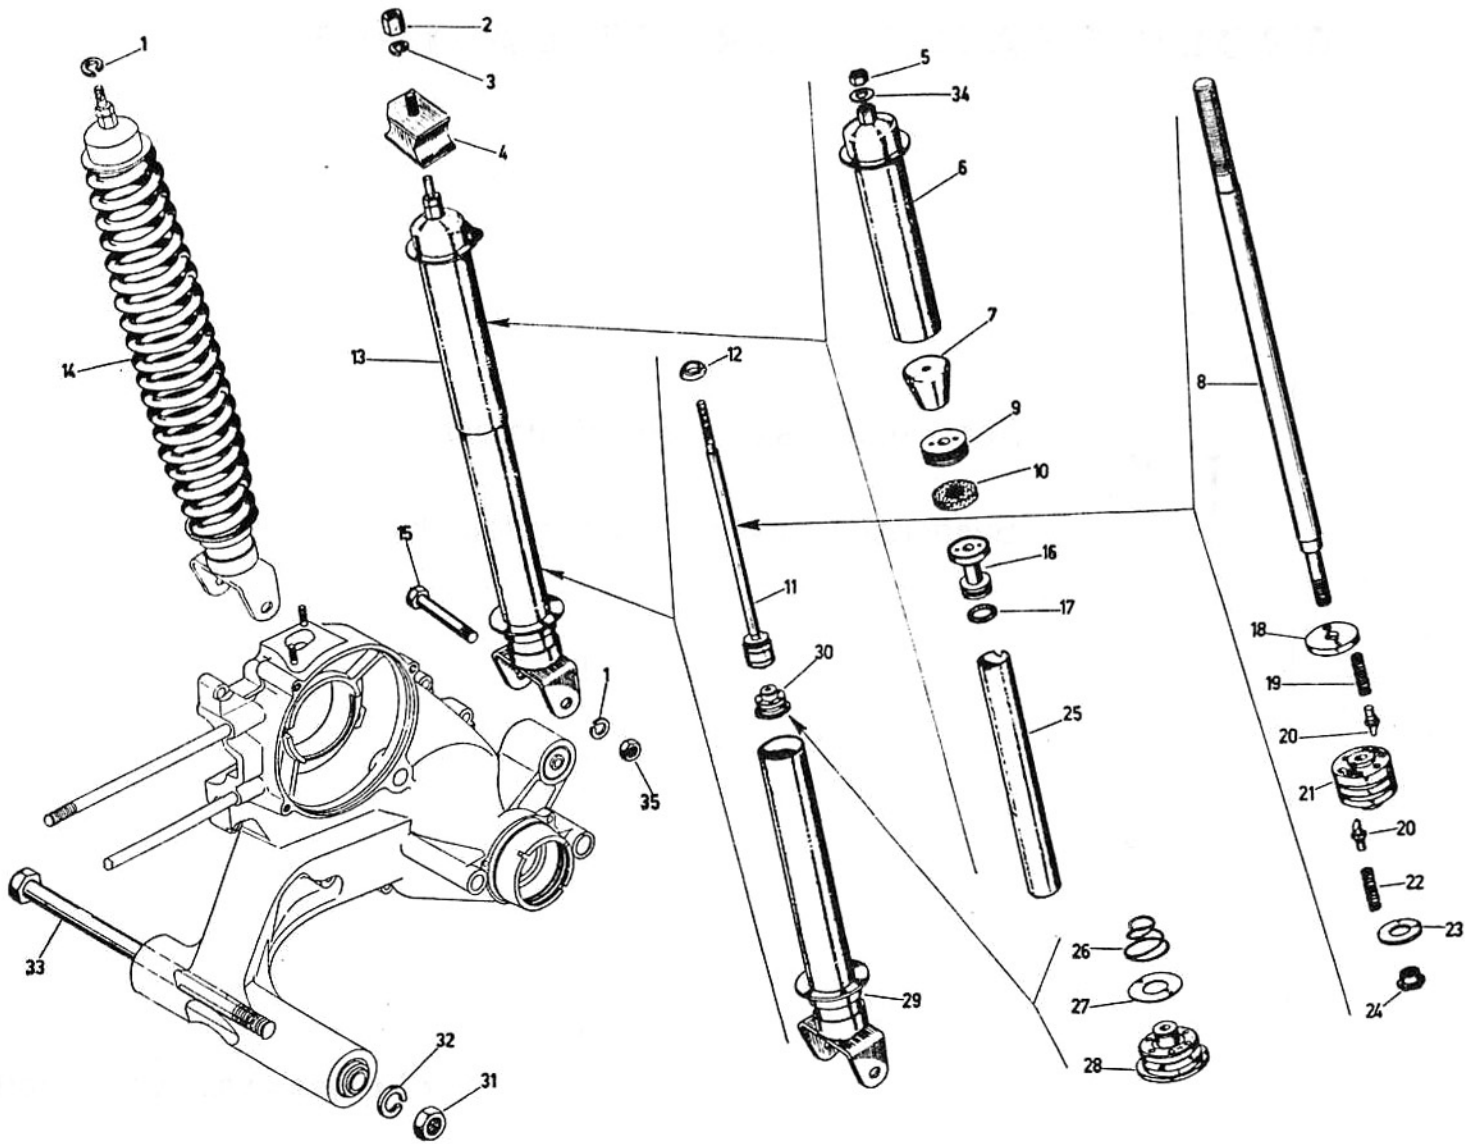

Rear suspension - Rear damper
Suspensión trasera - Amortiguador trasero

Mod. VBA - VBB - VGLA
VGLB - VLA 1