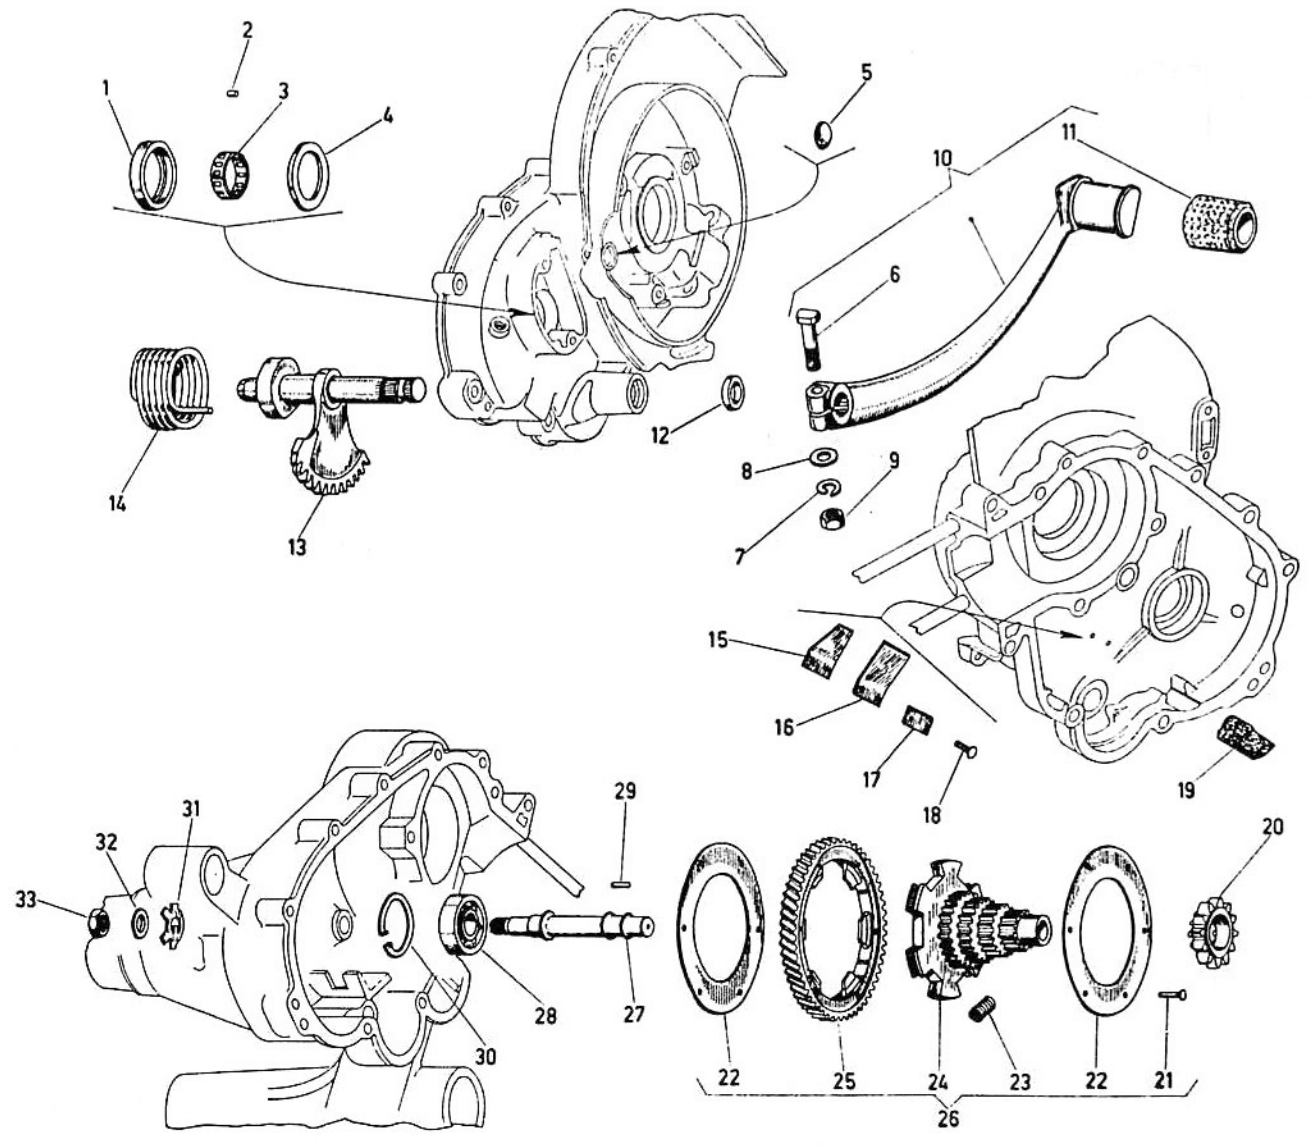

Spring gear - Kickstarter

Engranaje elástico - Palanca de puesta en marcha

Mod. VBA - VBB - VGLA
VGLB - VLA 1