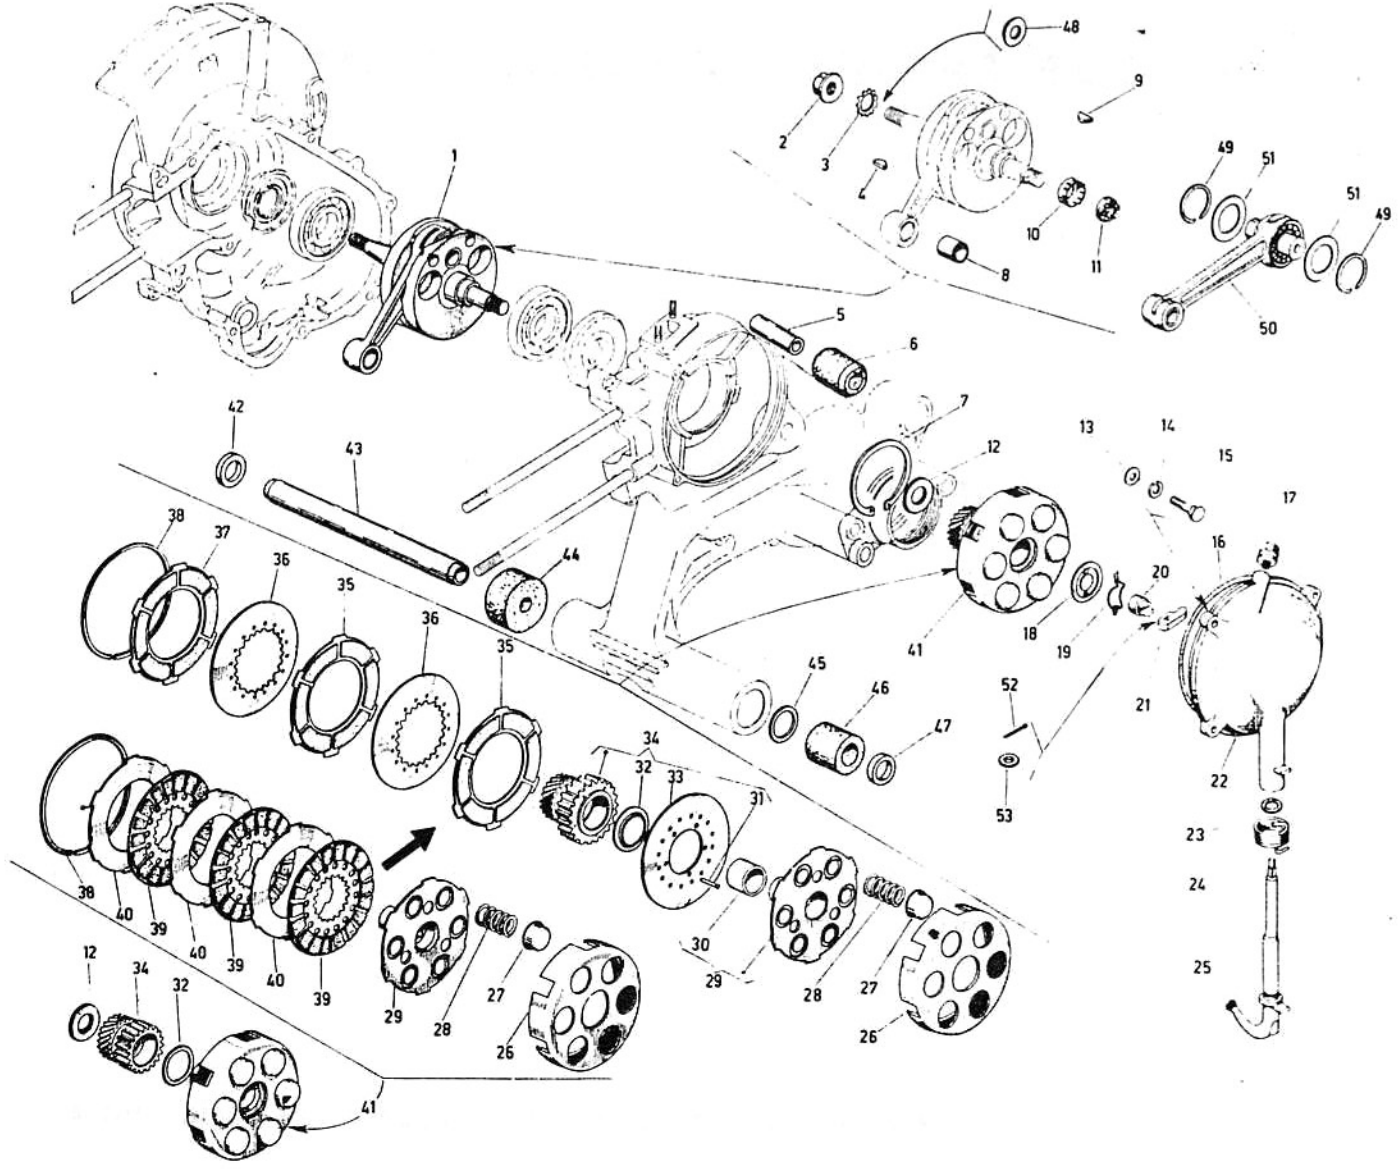

Crankcase - Clutch
Gigüenäl - Embrague

Mod. VL1 - VL2 - VL3
VB1 - VGL1 - VBA - VBB
VGLA - VGLB - VLA 1