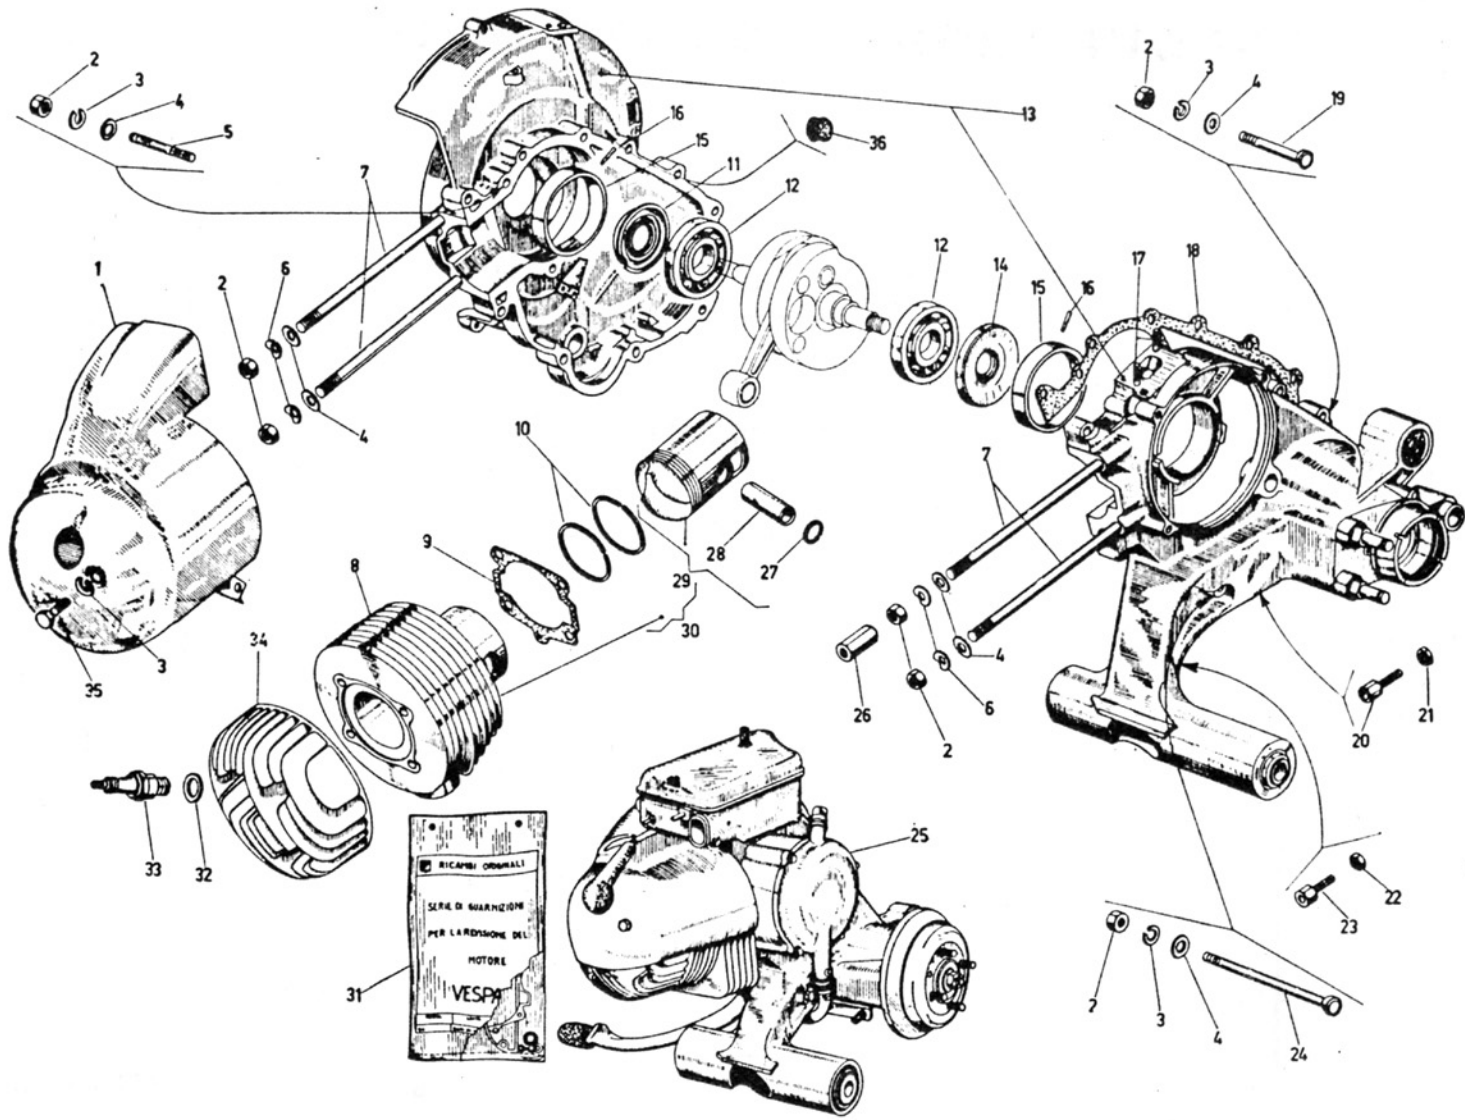

Crankcase - Cylinder
Carter - Cilindro

Mod. VBA - VBB - VGLA
VGLB - VLA1